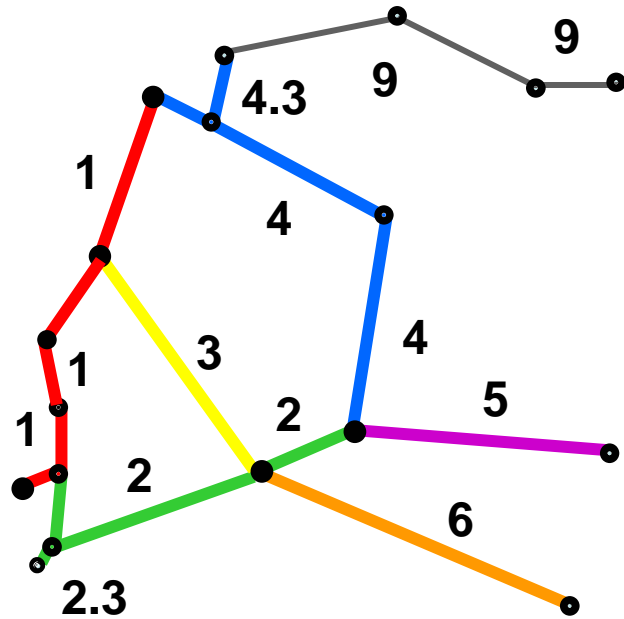

9 Ferrol-Ribadeo-Ria del Eo

Comarcas

Ferrol

- 1.-Virxe do Mar
- 2.-Santa Icia
- 3.-Piñeiros
- 4.-O Ponto
- 5.-Xuvia
- 6.-Ferrerías
- 7.-Sedes
- 8.-Pedroso

(M) Métrica		35,8
(C) Convencional		13,6
AV / VA		
AV / VA Electr		
Viaductos (C)		2
Túneles C / M		1 / 1

Ortegal

A Mariña Occidental

A Mariña Central

Métrica	—	18,6
Convenc. Electr.	—	
AV / VA	—	
AV / VA Electr	—	
Viaductos		2
Túneles		4

A Mariña Oriental

Métrica	—	25,3
Convenc. Electr.	—	
AV / VA	—	
AV / VA Electr	—	
Viaductos		2
Túneles		5