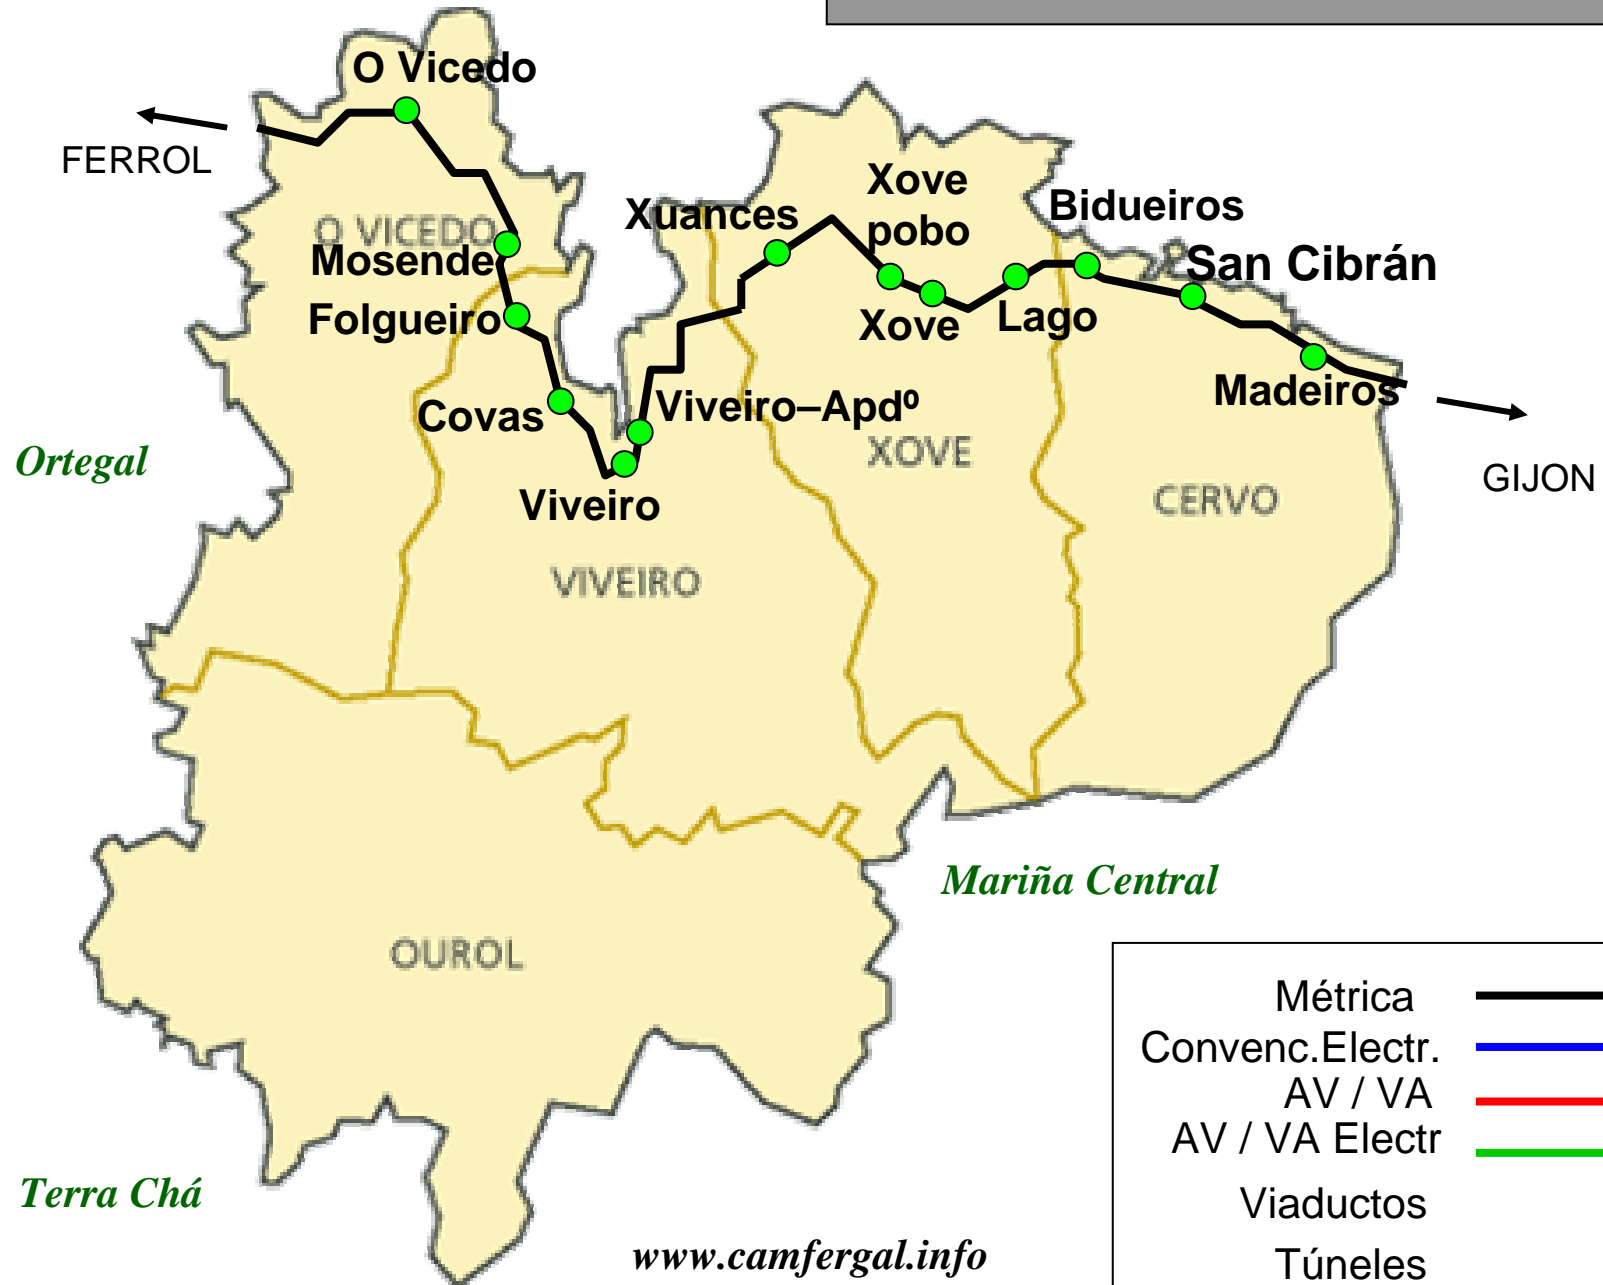

9 Ferrol-Ribadeo-Ria del Eo

Comarcas

Ferrol

- 1.-Virxe do Mar
- 2.-Santa Icia
- 3.-Piñeiros
- 4.-O Ponto
- 5.-Xuvia
- 6.-Ferrerías
- 7.-Sedes
- 8.-Pedroso

(M) Métrica		35,8
(C) Convencional		13,6
AV / VA		
AV / VA Electr		
Viaductos (C)		2
Túneles C / M		1 / 1

Ortegal

A Mariña Occidental

A Mariña Central

Métrica	—	18,6
Convenc. Electr.	—	
AV / VA	—	
AV / VA Electr	—	
Viaductos		2
Túneles		4

A Mariña Oriental

Métrica	—	25,3
Convenc. Electr.	—	
AV / VA	—	
AV / VA Electr	—	
Viaductos		2
Túneles		5