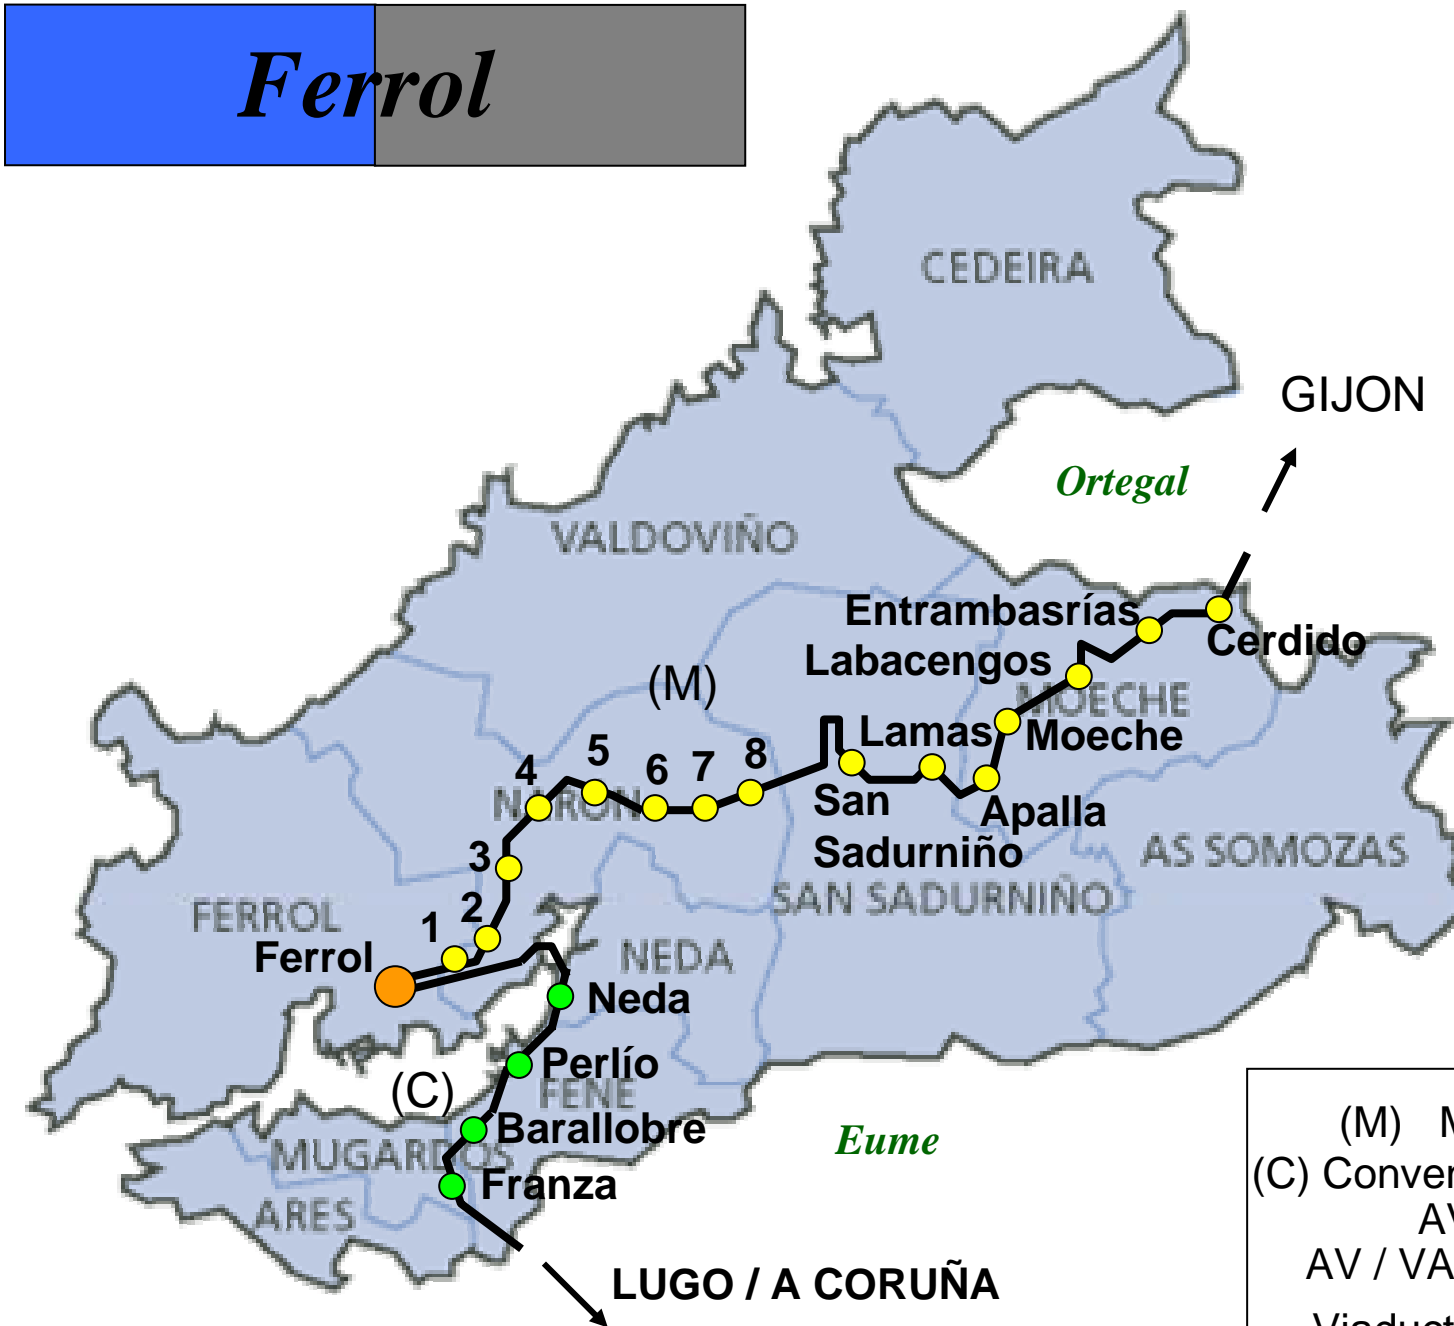

9 Ferrol-Ribadeo-Ria del Eo

Comarcas

Ferrol

- 1.-Virxe do Mar
- 2.-Santa Icia
- 3.-Piñeiros
- 4.-O Ponto
- 5.-Xuvia
- 6.-Ferrerías
- 7.-Sedes
- 8.-Pedroso

(M) Métrica		35,8
(C) Convencional		13,6
AV / VA		
AV / VA Electr		
Viaductos (C)		2
Túneles C / M		1 / 1

Ortegal

A Mariña Occidental

A Mariña Central

Métrica	—	18,6
Convenc. Electr.	—	
AV / VA	—	
AV / VA Electr	—	
Viaductos		2
Túneles		4

A Mariña Oriental

Métrica	—	25,3
Convenc. Electr.	—	
AV / VA	—	
AV / VA Electr	—	
Viaductos		2
Túneles		5